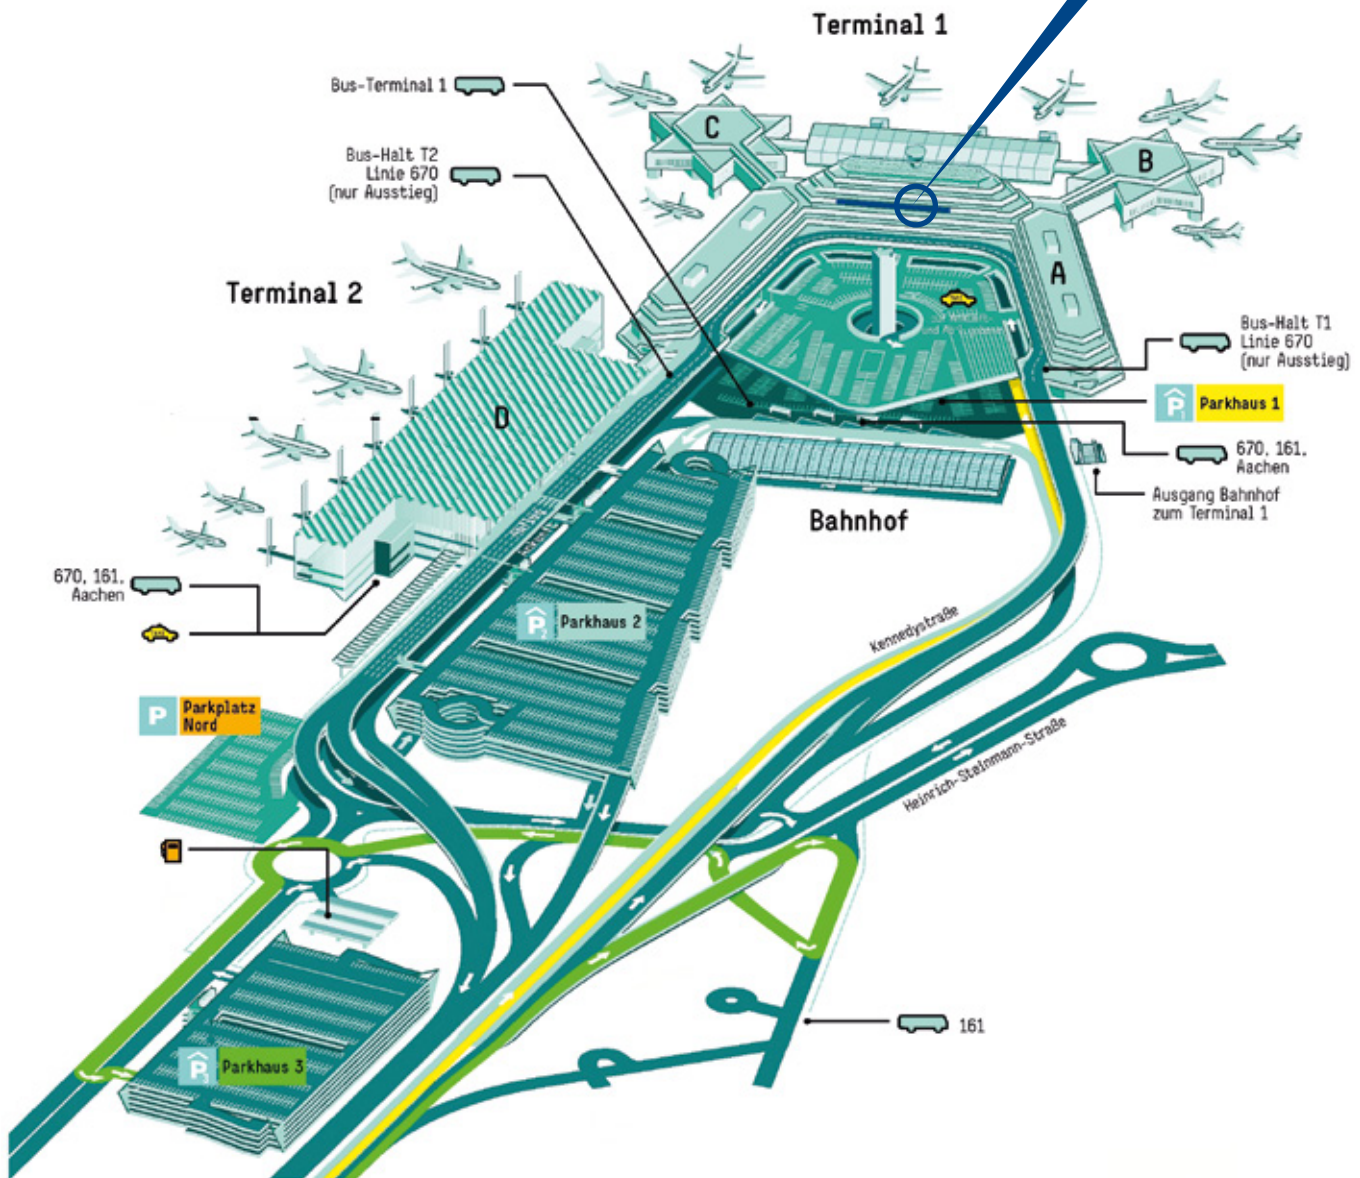

ANREISE SO FINDEN SIE ZU UNS

Terminal 1
Aufgang 4, 3.OG
51147 Köln

SO FINDEN SIE UNS

Von der Abflugebene über die Treppe, direkt neben der

STÄNDIGE VERTRETUNG

ANREISE MIT DEM AUTO

Aus Richtung Köln und Bonn über die A59, Ausfahrt Köln Bonn Airport, Parkhaus P1.

Für Ihr Navigationssystem
Kennedystrasse, 51147 Köln

ANREISE MIT DEM BUS

Buslinie 670
(ab Bonn Hauptbahnhof)
Buslinie 508
(ab St. Augustin/Troisdorf)

ANREISE MIT DER BAHN

Ein Regional Express fährt stündlich zwischen Mönchengladbach und Koblenz. S 13 alle 20 Minuten von Troisdorf und Köln Hansaring. ICE von Berlin über das Ruhrgebiet.