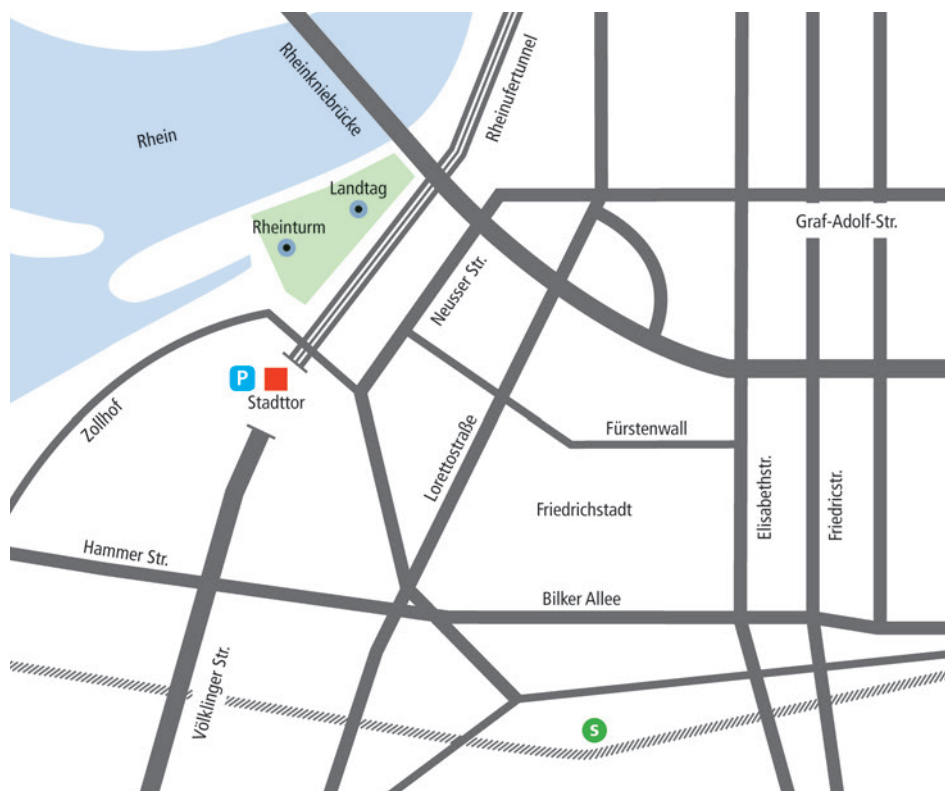

Anfahrtsplan

DÜSSELDORF

Stadttor 1
D-40219 Düsseldorf
Telefon:+49 211 600500-0
Telefax:+49 211 600500-91
d[@]kapellmann.de

Kapellmann
Rechtsanwälte

WEGBESCHREIBUNG

Mit dem PKW:

Rheinufertunnel Ausfahrt Rheinturm/Landtag/Medien; nach Ausfahrt in Richtung WDR/Landtag, Einfahrt in Parkhaus Stadttor.

Anfahrt mit öffentlichen Verkehrsmitteln:

Ab Hauptbahnhof:

Straßenbahnlinie 709, Buslinie 725: Haltestelle Stadttor

S-Bahn-Linien S8, S11 und S28: Haltestelle Völklinger Straße (ca. 200 m Fußweg)

Die Fahrtzeit mit dem Taxi beträgt ca. 10 Minuten.

Ab Flughafen:

Entweder über Düsseldorf HBF oder direkt mit der S-Bahn-Linie S11: Haltestelle Völklinger Straße (ca. 200 m Fußweg)

Die Fahrtzeit mit dem Taxi beträgt ca. 20 Minuten.

Copyright © 2007 Regus Management