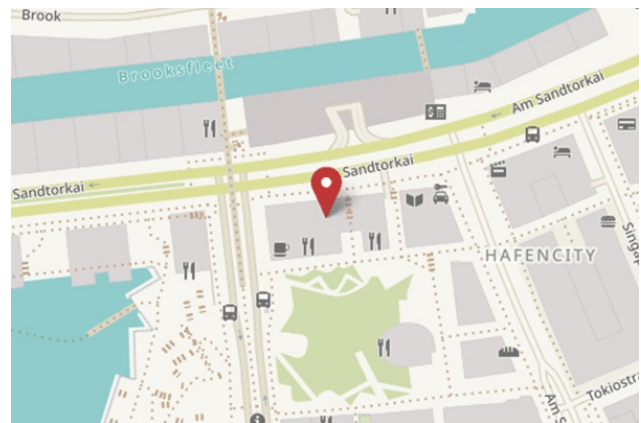

> [Route mittels Google Maps berechnen](#)

Anfahrt mit dem Auto

Von Süden aus Richtung Bremen/Hannover:

Sie kommen über die A1 Richtung Hamburg, dann A255 Richtung Hamburg-Centrum. Nach den Elbbrücken fahren Sie rechts Richtung Hafencity über die Zweibrückenstraße, dann links auf die Umfahrung Versmannstraße. Biegen Sie links in die Überseeallee, dann rechts in die Osakaallee und wieder links auf Am Sandtorkai.

Von Norden aus Richtung Kiel A7:

Nehmen Sie die Ausfahrt 26 Stellingen auf B4 Kieler Straße und folgen Sie der B4. Biegen Sie dabei links auf die Stresemannstraße und fahren Sie weiter bis Willy-Brandt-Straße. Biegen Sie rechts in die Brandstwierte Richtung Hafencity und wieder rechts auf Am Sandtorkai.