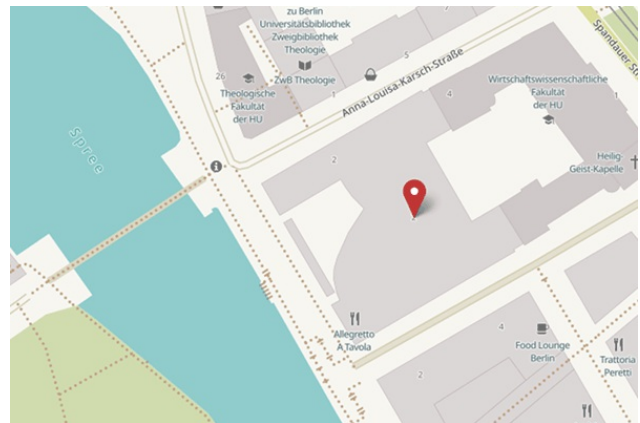

> [Route mittels Google Maps berechnen](#)

Anfahrt mit dem Auto

Autobahn A 100/111, Anschlussstelle Kurt-Schumacher-Platz, rechts abbiegen auf Kapweg, weiter auf Müllerstr., Chausseestr., Friedrichstr., links auf Oranienburger Str., Kleine Präsidentenstr., Burgstr., links Anna-Louisa-Karsch-Str.

Die Kanzlei befindet sich im SpreePalais am Dom. Parkmöglichkeiten in der Tiefgarage, Einfahrt durch die Anna-Louisa-Karsch-Straße.

Anfahrt mit öffentlichen Verkehrsmitteln

S-Bahn-Haltestelle Hackescher Markt.

U-Bahn-Haltestelle Alexanderplatz.